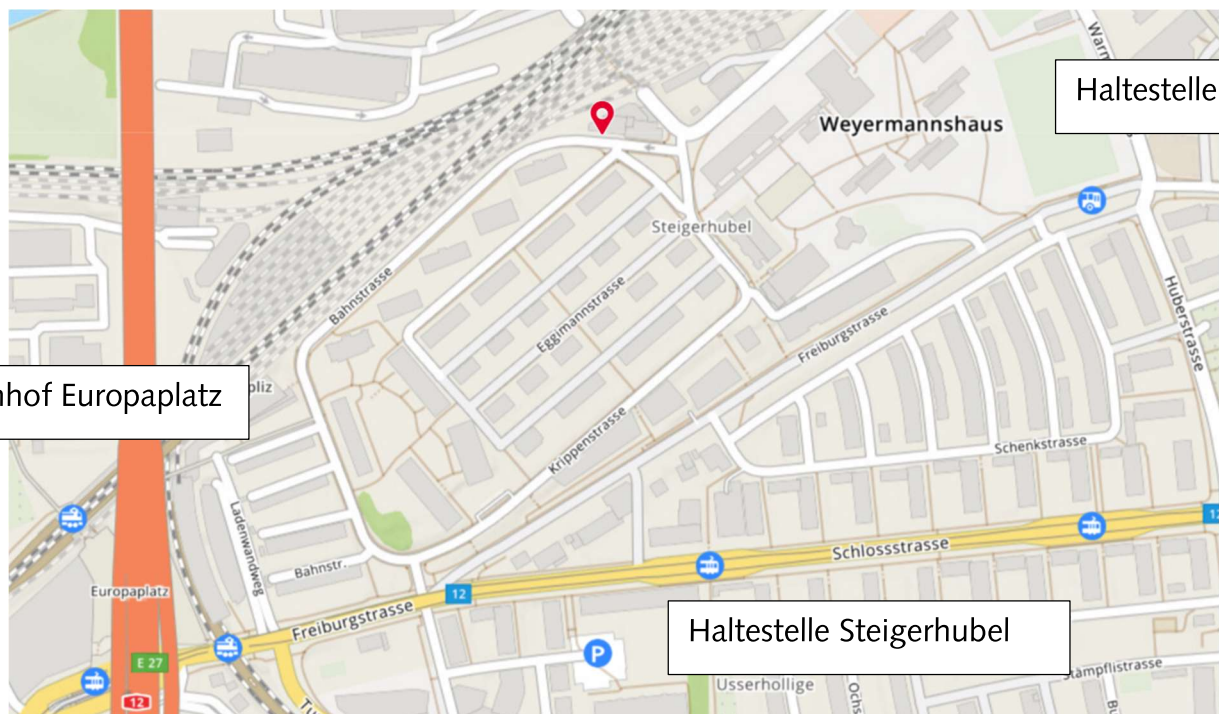

## Anreise für die Aufführungen «SEI DU ICH. We love inklusion.»

### Wo finden die Aufführungen statt?

PROZESS Kultur und Bar

Bahnstrasse 44

3008 Bern

### Anreise mit Bus, Tram oder Zug

Ab Bahnhof Bern:

- Bus Nummer 12 bis Holligen (von da 5 Minuten zu Fuss)
- oder Tram 7 oder 8 bis Steigerhubel (von da 7 Minuten zu Fuss)
- oder S-Bahn bis Europaplatz (von da 10 Minuten zu Fuss)

### Anreise mit Auto

Wenige Parkplätze an der Bahnstrasse vorhanden.

[Link zur Karte](#)